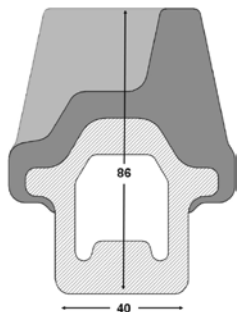

## X-TRACK

Les barrettes des chenilles X-Track sont composées d'un noyau en alu enrobé de caoutchouc vulcanisé. L'enrobage caoutchouc de haute qualité possède un profil à structure à chevron qui confère aux chenilles une adhérence exceptionnelle.

PistenBully®

X-Track

Type de véhicule	X-Track	Largeur totale au largeur de la piste (mm)				Poids* par jeu de chaîne	Barrettes pièces	Hauteur de barrette	Largeur de barrette	Distance bandes	Numéro de bande	Solidité de bande	Roues dentée de barbotin
		1480	1720	1830	2350								
Paana	710 mm	2290				660 kg	54	86 mm	40 mm	116.5 mm	10 mm	12	
PB 100	825 mm			2510		990 kg	68						
	970 mm			2800		1.000 kg	68						
	1.130 mm			3120		1.250 kg	68						
PB 400	800 mm				3150	980 kg	75						
	975 mm				3150	1.180 kg	75						
	1.150 mm				3500	1.415 kg	75						
PB 400 Trail Version étroite	800 mm		2520			980 kg	75						
	975 mm		2870			1.180 kg	75						
PB 600	975 mm				3150	1.280 kg	78						
	1.150 mm				3500	1.455 kg	78						