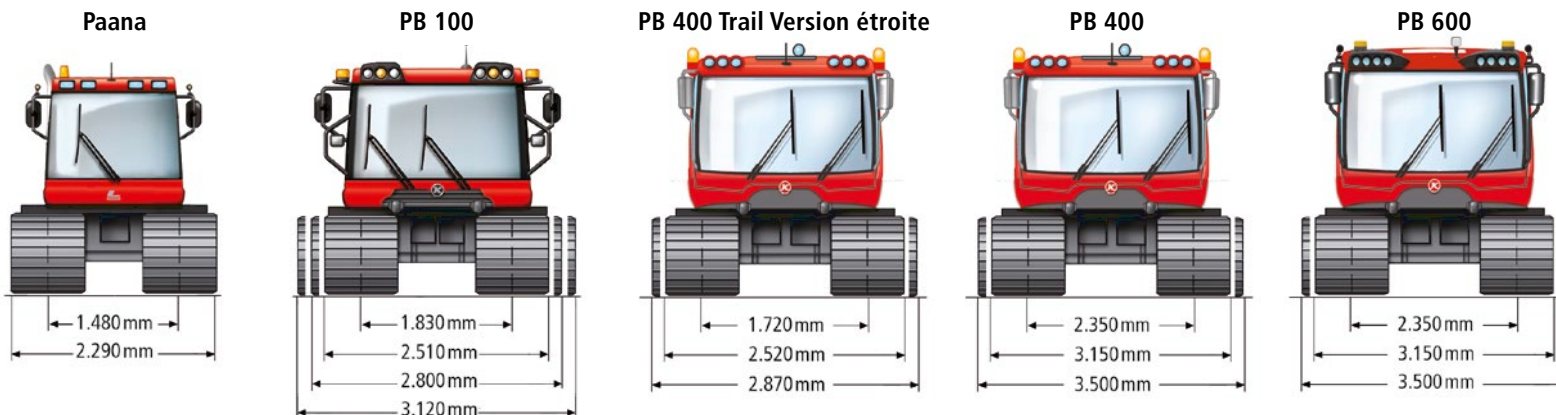

# X-Track

POLYVALENT. CONFORTABLE. CONÇU POUR MÉNAGER LES SOLS.

## X-TRACK

Les barrettes des chenilles X-Track sont composées d'un noyau en alu enrobé de caoutchouc vulcanisé. L'enrobage caoutchouc de haute qualité possède un profil à structure à chevron qui confère aux chenilles une adhérence exceptionnelle.

## DOMAINES D'UTILISATION

Les chenilles X-Track permettent d'intervenir en forêt, dans les prairies et les landes en ménageant au maximum les sols. Elles offrent en outre une tenue optimale même sur sols marécageux, où l'engin peut progresser en toute sécurité. Mais les chenilles X-Track ne sont pas de simples chenilles d'été. Lors de leur développement, une de nos priorités a été de les optimiser pour qu'elles assurent au PistenBully une bonne tenue et l'adhérence nécessaire même sur la neige. Les chenilles X-Track sont donc parfaitement adaptées lorsqu'il faut ménager le sol, en particulier sur les couches de neige peu épaisses, mais aussi dans les centres de ski en salle, et pour la préparation des pistes de ski de fond. Les barrettes caoutchouc permettent en outre de franchir silencieusement les terrains stabilisés et les routes asphaltées.

PistenBully®

X-Track

Type de véhicule	X-Track	Largeur totale au largeur de la piste (mm)				Poids* par jeu de chaîne	Barrettes pièces	Hauteur de barrette	Largeur de barrette	Distance bandes	Numéro de bande	Solidité de bande	Roues dentée de barbotin
		1480	1720	1830	2350								
Paana	710 mm	2290				660 kg	54	86 mm	40 mm	116.5 mm	10 mm	12	
PB 100	825 mm			2510		990 kg	68						
	970 mm			2800		1.000 kg	68						
	1.130 mm			3120		1.250 kg	68						
PB 400	800 mm				3150	980 kg	75						
	975 mm				3150	1.180 kg	75						
	1.150 mm				3500	1.415 kg	75						
PB 400 Trail Version étroite	800 mm		2520			980 kg	75						
	975 mm		2870			1.180 kg	75						
PB 600	975 mm				3150	1.280 kg	78						
	1.150 mm				3500	1.455 kg	78						