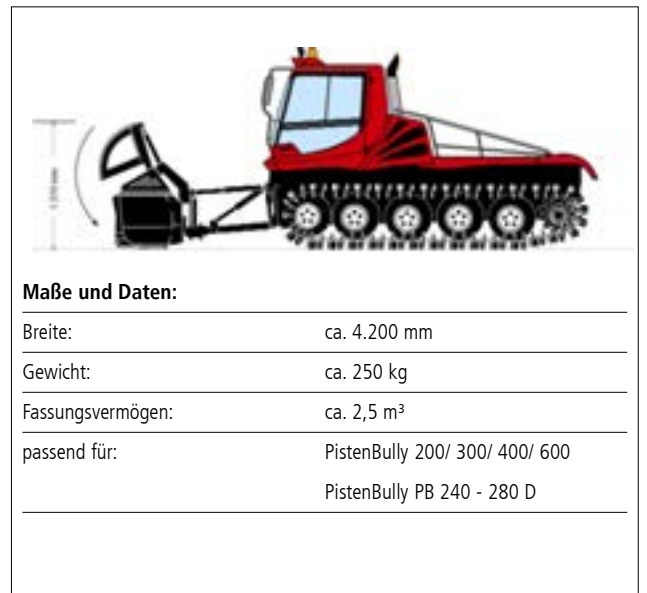

Kässbohrer Geländefahrzeug AG

Kässbohrerstraße 11, 88471 Laupheim
Tel.: +49 (0) 73 92/900-0, Fax: +49 (0) 73 92/900-445
www.pistenbully.com, E-Mail: info@pistenbully.com

Österreich

Gewerbestraße 173, 5431 Kuchl
Tel.: +43 (0) 62 44/4 00 10, Fax: +43 (0) 62 44/40 01 11
www.pistenbully.at, E-Mail: office@pistenbully.at

Schweiz

Bruneggerstraße 45, 5103 Mörigen
Tel.: +41 (0) 62/8 87 70 50, Fax: +41 (0) 62/8 87 70 51
www.pistenbully.ch, E-Mail: info@pistenbully.ch

Italien

Via Galileo Galilei, 32, 39100 Bolzano
Tel.: +39 0 4 71/93 30 27, Fax: +39 0 4 71/93 29 75
www.pistenbully.it, E-Mail: info@pistenbully.it

Frankreich

Kässbohrer E.S.E.
Portes de Tarentaise, 73790 Tours en Savoie
Tel.: +33 (0) 4 79/10 46 10, Fax: +33 (0) 4 79/10 46 40
www.pistenbully.fr, E-Mail: info@pistenbully.fr

USA

Kässbohrer All Terrain Vehicles Inc.
750 A South Rock Boulevard, Reno Nevada 89502
Tel.: +1 (0) 7 75/78 57-50 00, Fax: +1 (0) 7 75/8 57 50 10
www.pistenbullyusa.com, E-Mail: info@katvpb.com

KÄSSBOHRER GELÄNDEFahrZEUG AG