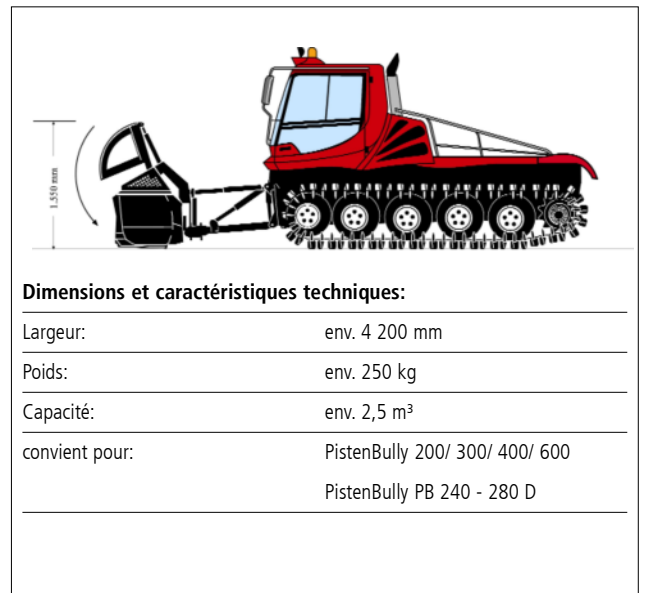

Kässbohrer Geländefahrzeug AG

Kässbohrerstraße 11, 88471 Laupheim
Tél.: +49 (0) 73 92/900-0, Fax: +49 (0) 73 92/900-445
www.pistenbully.com, E-Mail: info@pistenbully.com

Autriche

Gewerbestraße 173, 5431 Kuchl
Tél.: +49 (0) 62 44/4 00 10, Fax: +49 (0) 62 44/40 01 11
www.pistenbully.at, E-Mail: office@pistenbully.at

Suisse

Bruneggerstraße 45, 5103 Möriken
Tél.: +41 (0) 62/8 87 70 50, Fax: +41 (0) 62/8 87 70 51
www.pistenbully.ch, E-Mail: info@pistenbully.ch

Italie

Via Galileo Galilei, 32, 39100 Bolzano
Tél.: +39 0 4 71/93 30 27, Fax: +39 0 4 71/93 29 75
www.pistenbully.it, E-Mail: info@pistenbully.it

France

Kässbohrer E.S.E.
Portes de Tarentaise, 73790 Tours en Savoie
Tél.: +33 (0) 4 79/10 46 10, Fax: +33 (0) 4 79/10 46 40
www.pistenbully.fr, E-Mail: info@pistenbully.fr

USA

Kässbohrer All Terrain Vehicles Inc.
750 A South Rock Boulevard, Reno Nevada 89502
Tél.: +1 (0) 7 75/78 57-50 00, Fax: +1 (0) 7 75/8 57 50 10
www.pistenbullyusa.com, E-Mail: info@katvpb.com

KÄSSBOHRER GELÄNDEFahrZEUG AG