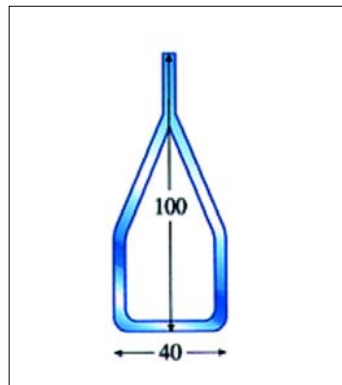

Tipo veicolo	Larghezza cingolo mm	Larghezza veicolo mm	Carreggiata mm	Numero traversini	Altezza traversini mm	Larghezza traversini mm	Distanza /nastri mm	Numero nastri	Spessore nastro mm
PistenBully 600	1.648	4.206	2.346	78	108	40	116,5	5	10
PistenBully 600 Polar	1.648	4.206	2.346	78	108	40	116,5	5	10

Kässbohrer Geländefahrzeug AG

Kässbohrerstraße 11, 88471 Laupheim
Tel.: +49 (0) 73 92/900-0, Fax: +49 (0) 73 92/900-445
www.pistenbully.com, E-Mail: info@pistenbully.com

Austria

Gewerbestraße 173, 5431 Kuchl
Tel.: +43 (0) 62 44/4 00 10, Fax: +43 (0) 62 44/40 01 11
www.pistenbully.at, E-Mail: office@pistenbully.at

Svizzera

Bruneggerstraße 45, 5103 Mörigen
Tel.: +41 (0) 62/8 87 70 50, Fax: +41 (0) 62/8 87 70 51
www.pistenbully.ch, E-Mail: info@pistenbully.ch

Italia

Via Galileo Galilei, 32, 39100 Bolzano
Tel.: +39 0 4 71/93 30 27, Fax: +39 0 4 71/93 29 75
www.pistenbully.it, E-Mail: info@pistenbully.it

Francia

Kässbohrer E.S.E.
Portes de Tarentaise, 73790 Tours en Savoie
Tel.: +33 (0) 4 79/10 46 10, Fax: +33 (0) 4 79/10 46 40
www.pistenbully.fr, E-Mail: info@pistenbully.fr

USA

Kässbohrer All Terrain Vehicles Inc.
750 A South Rock Boulevard, Reno Nevada 89502
Tel.: +1 (0) 7 75/78 57-50 00, Fax: +1 (0) 7 75/8 57 50 10
www.pistenbullyusa.com, E-Mail: info@katvpb.com

KÄSSBOHRER GELÄNDEFahrZEUG AG